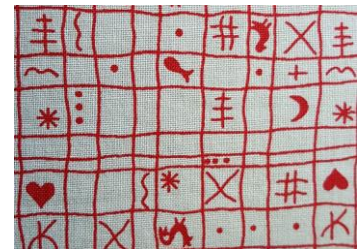

### Stoffmuster Sternekollektion

Sterne blau

Uni blau

Gemustert rot-weiß

Sterne türkis

Uni türkis

Gemustert weiß-rot

Sterne pink

Uni pink

Gemustert blau-weiß

Sterne lila

Uni lila

Gemustert weiß-blau

**Reißverschlußbänder und Schieber sind farblich passend erhältlich.  
Die abgebildeten Stoffmuster sind lieferbar, solange der Vorrat reicht.  
Die aktuelle Kollektion können Sie im Internet unter [www.orthgmbh.de](http://www.orthgmbh.de) ansehen.**