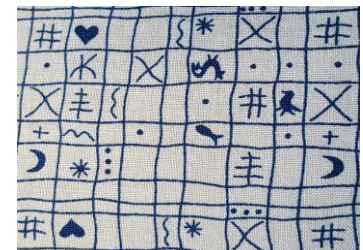

### Stoffmuster Sternekollektion

Sterne blau

Uni blau

Gemustert rot-weiß

Sterne türkis

Uni türkis

Gemustert weiß-rot

Sterne pink

Uni pink

Gemustert blau-weiß

Sterne lila

Uni lila

Gemustert weiß-blau

**Reißverschlußbänder und Schieber sind farblich passend erhältlich.  
Die abgebildeten Stoffmuster sind lieferbar, solange der Vorrat reicht.  
Die aktuelle Kollektion können Sie im Internet unter [www.orthgmbh.de](http://www.orthgmbh.de) ansehen.**